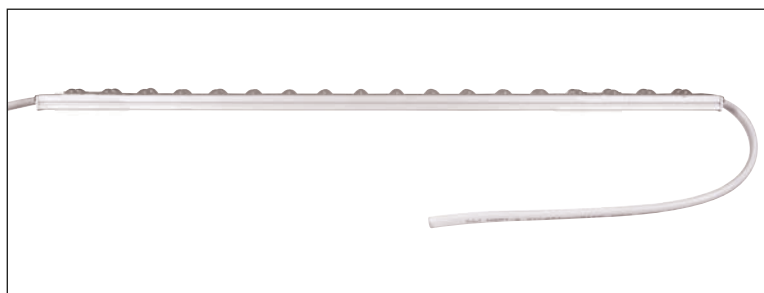

24 Volt
Safety Voltage

Vedere pagina 185 e 186 per i kit che includono il driver LED - See page 185 e 186 for kits including LED driver