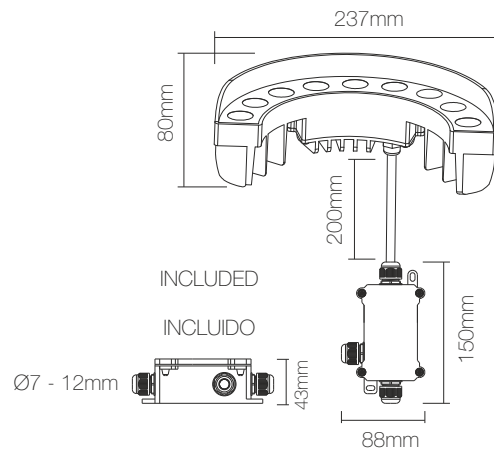

# signal

 Driver intégré.

 Integrated driver.

 Driver intégré.

 Driver integrato.

 Driver integrado.

MULTI  
TENSION

CODE	CCT	LUMENS	CD	POWER	VOLTAGE	ANGLE	PF	A	Hz
4290	3.000 K	720	2.780	9W	100-240V	30°	> 0,6	0,07	50/60

ALUMINIUM

INOX 316

IP65

RoHS

Beleuchtet Bäume, vom Stamm bis zu einer Krone von 9 Metern Höhe.

It illuminates trees from the trunk to the crown up to a height of 9 meters.

Éclaire les arbres de leur tronc à leur cime jusqu'à 9 mètres de haut.

Illumina alberi dalla base del tronco alla chioma, fino ad un'altezza di 9 metri.

Ilumina árboles de hasta 9 metros, desde el tronco hasta la copa.