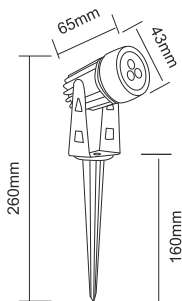

ZAS ALUMINIUM 3W 100-240V 30° LED EPISTAR

- Spieß in der Lieferung enthalten. Innen- und Außenbereiche.
- Rapier included. Indoor and Outdoor.
- Pique inclus. Intérieur et extérieur.
- Punta inclusa. Interno e esterno.
- Estoque incluido. Interior y Exterior.

IP65

**MULTI
TENSION**

CODE	CCT	LUMENS	CD	POWER	VOLTAGE	ANGLE	PF	A	Hz	LIFETIME	RA	IP
4134	3.000 K	240	566	3W	100-240V	30°	> 0,6	0,02	50/60	20.000h	70	65