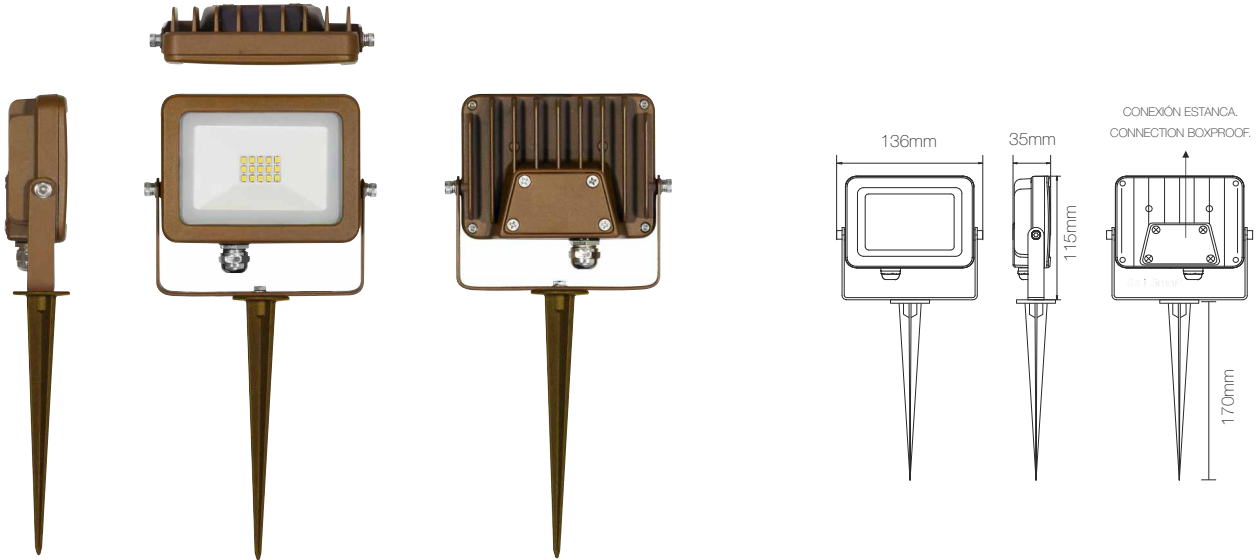

SKY CORTEN

ALUMINIUM 10W 220-240V 110° LED CON PIQUETA

WEEE DE98004440

CODE	COLOR	CCT	LUMENS	POWER	VOLTAGE	ANGLE	PF	A	Hz
4026	CORTEN	3.000 K	900	10W	220-240V	110°	> 1	0,045	50/60
4141	CORTEN	GREEN	820	10W	220-240V	110°	> 1	0,045	50/60