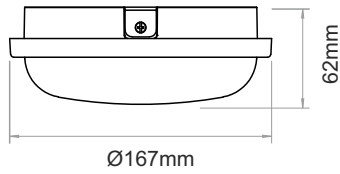

SELEN 15W 220V 120° LED

CODE	CCT	LUMENS	CD	POWER	VOLTAGE	ANGLE	PF	A	Hz	LIFETIME	RA	IP
243S112-C	3.000 K	1.200	351	15W	220-240V	120°	> 0,9	0,072	50/60	25.000	80	65
243S112-F	4.000 K	1.250	360	15W	220-240V	120°	> 0,9	0,072	50/60	25.000	80	65