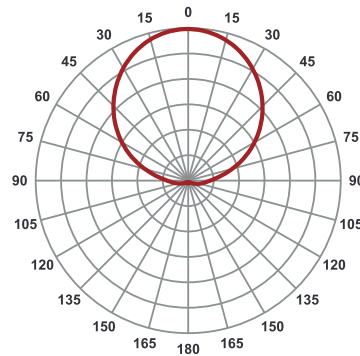

SELEN 15W 220V 120° LED

CODE	CCT	LUMENS	CD	POWER	VOLTAGE	ANGLE	PF	A	Hz	LIFETIME	RA	IP
243S112-C	3.000 K	1.200	351	15W	220-240V	120°	> 0,9	0,072	50/60	25.000	80	65
243S112-F	4.000 K	1.250	360	15W	220-240V	120°	> 0,9	0,072	50/60	25.000	80	65