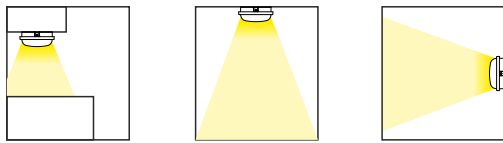

SELEN 15W 220V 120° LED

CODE	CCT	LUMENS	CD	POWER	VOLTAGE	ANGLE	PF	A	Hz	LIFETIME	RA	IP
243S112-C	3.000 K	1.200	351	15W	220-240V	120°	> 0,9	0,072	50/60	25.000	80	65
243S112-F	4.000 K	1.250	360	15W	220-240V	120°	> 0,9	0,072	50/60	25.000	80	65