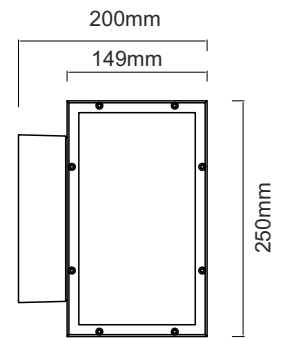

COMET CROMO MATE 40W 220V 100°

DIMMABLE LED

DIMMERS - REGULADORES COMPATIBLES pág. 65

BENEITO FAURE®
PATENTED
n° 002739623-0001

CODE	CCT	LUMENS	CD	POWER	VOLTAGE	ANGLE	PF	A	Hz	RA	IP
243113-CR2	2.700 K	3.680	1.458	40W	220-240V	100°	> 0,9	0,9	50/60	80	65
243113-5CR	5.000 K	4.071	1.509	40W	220-240V	100°	> 0,9	0,9	50/60	80	65