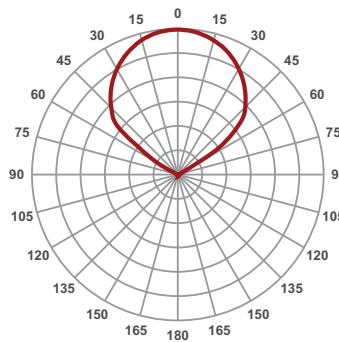

COMET CROMO MATE 40W 220V 100°

DIMMABLE LED

DIMMERS - REGULADORES COMPATIBLES pág. 65

BENEITO FAURE®
PATENTED
n° 002739623-0001

CODE	CCT	LUMENS	CD	POWER	VOLTAGE	ANGLE	PF	A	Hz	RA	IP
243113-CR2	2.700 K	3.680	1.458	40W	220-240V	100°	> 0,9	0,9	50/60	80	65
243113-5CR	5.000 K	4.071	1.509	40W	220-240V	100°	> 0,9	0,9	50/60	80	65