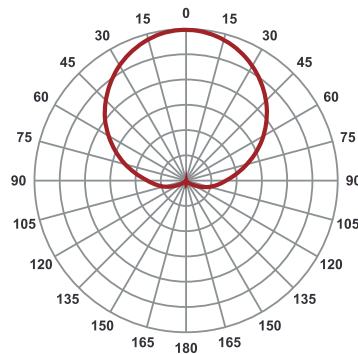

ZIBOR 15W 220V 120° LED

CODE	CCT	LUMENS	CD	POWER	VOLTAGE	ANGLE	PF	A	Hz	LIFETIME	RA	IP
243112-ZC	3.000 K	1.200	351	15W	220-240V	120°	> 0,9	0,072	50/60	25.000	80	65
243112-ZF	4.000 K	1.250	360	15W	220-240V	120°	> 0,9	0,072	50/60	25.000	80	65