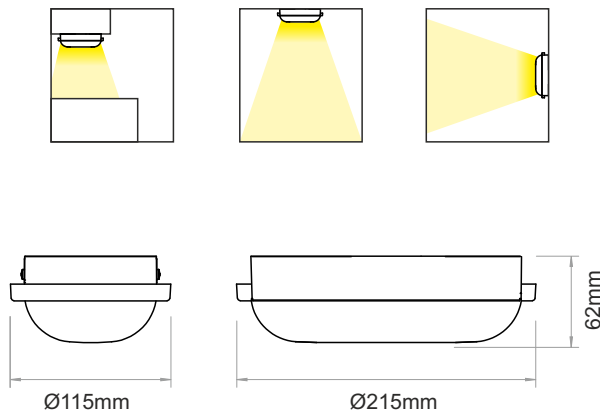

ZIBOR 15W 220V 120° LED

CODE	CCT	LUMENS	CD	POWER	VOLTAGE	ANGLE	PF	A	Hz	LIFETIME	RA	IP
243112-ZC	3.000 K	1.200	351	15W	220-240V	120°	> 0,9	0,072	50/60	25.000	80	65
243112-ZF	4.000 K	1.250	360	15W	220-240V	120°	> 0,9	0,072	50/60	25.000	80	65

IP65

CE

100.000 on off LED

+40°C -20°C