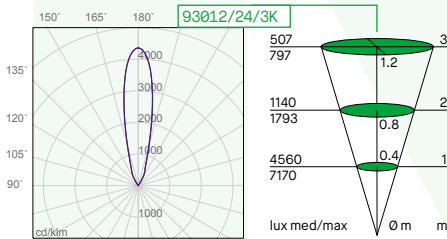

C/CASSA X 93012

Anche per - Also for - Aussi pour - Auch für
cod. 93022

Ø111

La controcassa in policarbonato è inclusa nella confezione ma può essere anche ordinata separatamente.

The polycarbonate housing is included, but can be ordered separately if needed.

Boîtier d'encastrement en polycarbonate inclus dans l'emballage, mais il y a la possibilité de la commander séparément.

Polycarbonat Einbaugehäuse enthalten, kann aber auch separat bestellt werden.