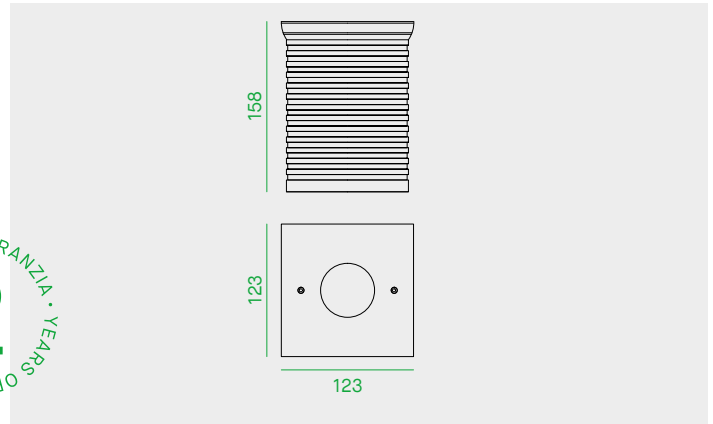

93022

Code	Nominal lumen	W	CCT	Beam
93022/24/3K	1950	23	3000K	24°
93022/24/4K	2000	23	4000K	24°

2 ANNI DI GARANZIA
2 YEARS OF GUARANTEE

Incasso LED calpestabile tondo e quadro per installazione a pavimento.

LED CREE

Life time 50.000h (rendimento 70%).

Anello in acciaio AISI 316. Corpo in alluminio anodizzato nero. Controcassa in policarbonato inclusa.

Vetro trasparente temperato spessore 12mm. Lente in metacrilato.

Cavo in neoprene H05RN-F 3x1mm² di 3m.

Alimentatore 220-240V 50/60Hz incluso.

Walk over recessed LED fitting round and square for inground installation.

CREE LED

Life time 50.000h (70% lumen maintenance).

Diffuseur en verre trempé transparent 12mm. Lentilles en méthacrylate.

Câble en néoprène H05RN-F 3x1mm² de 3 m.

Alimentation 220-240V - 50/60Hz incluse.

Begehbarer LED-Einbauleuchter rund oder quadratisch.