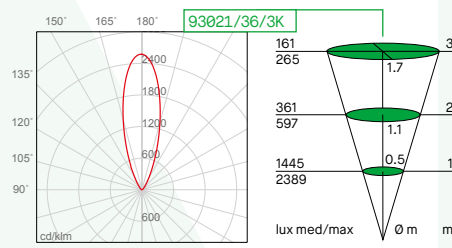

C/CASSA X 93011

Anche per - Also for - Aussi pour - Auch für
cod. 93021

098

La controcassa in policarbonato è inclusa nella confezione ma può essere anche ordinata separatamente.

The polycarbonate housing is included, but can be ordered separately if needed.

Boîtier d'encastrement en polycarbonate inclus dans l'emballage, mais il y a la possibilité de la commander séparément.

Polycarbonat Einbaugehäuse enthalten, kann aber auch separat bestellt werden.