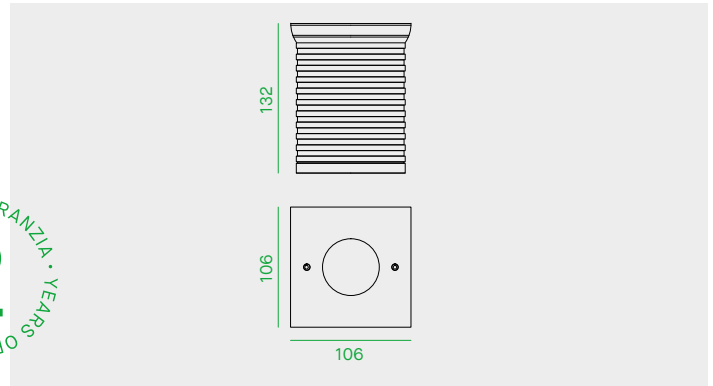

93021

Code	Nominal lumen	W	CCT	Beam
93021/15/3K	1120	15	3000K	15°
93021/15/4K	1170	15	4000K	15°
93021/36/3K	1120	15	3000K	36°
93021/36/4K	1170	15	4000K	36°

Incasso LED calpestabile tondo e quadro per installazione a pavimento.

LED CREE

Life time 50.000h (rendimento 70%).

Anello in acciaio AISI 316. Corpo in alluminio anodizzato nero. Controcassa in policarbonato inclusa.

Vetro trasparente temperato spessore 12mm. Lente in metacrilato.

Cavo in neoprene H05RN-F 3x1mm² di 3m.

Alimentatore 220-240V 50/60Hz incluso.

Walk over recessed LED fitting round and square for inground installation.

CREE LED

Life time 50.000h (70% lumen maintenance).

Diffuseur en verre trempé transparent 12mm. Lentilles en méthacrylate.

Câble en néoprène H05RN-F 3x1mm² de 3 m.

Alimentation 220-240V - 50/60Hz incluse.

Begehbarer LED-Einbauleuchter rund oder quadratisch.