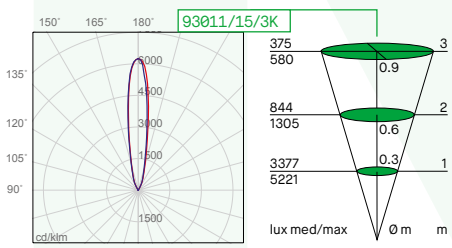

C/CASSA X 93011

Anche per - Also for - Aussi pour - Auch für
cod. 93021

098

La controcassa in policarbonato è inclusa nella confezione ma può essere anche ordinata separatamente.

The polycarbonate housing is included, but can be ordered separately if needed.

Boîtier d'encastrement en polycarbonate inclus dans l'emballage, mais il y a la possibilité de la commander séparément.

Polycarbonat Einbaugehäuse enthalten, kann aber auch separat bestellt werden.