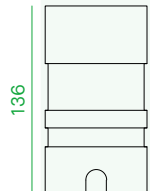

93020

Code	Nominal lumen	W	CCT	Beam
93020/15/3K	650	9	3000K	15°
93020/15/4K	700	9	4000K	15°
93020/36/3K	650	9	3000K	36°
93020/36/4K	700	9	4000K	36°

2 ANNI DI GARANZIA
2 YEARS OF GUARANTEE

Incasso LED calpestabile tondo e quadro per installazione a pavimento.

LED CREE

Life time 50.000h (rendimento 70%).

Anello in acciaio AISI 316. Corpo in alluminio anodizzato nero. Controcassa in policarbonato inclusa.

Vetro trasparente temperato spessore 12mm. Lente in metacrilato.

Cavo in neoprene H05RN-F 3x1mm² di 3m.

Alimentatore 220-240V 50/60Hz incluso.

Walk over recessed LED fitting round and square for inground installation.

CREE LED

Life time 50.000h (70% lumen maintenance).

AISI 316 stainless steel ring. Body in black anodised aluminium. Housing in polycarbonate is included.

12mm toughened transparent glass. Methacrylate lens.

Neoprene H05RN-F 3x1mm² cable of 3m.

220-240V 50/60Hz power supply included.

Encastré de sol LED passage piéton rond ou carré.

LED CREE

Durée de vie 50.000h (rendement 70%).

Anneau extérieur en acier AISI 316L. Corps en aluminium anodisé noir. Boîtier d'encastrement en polycarbonate inclus.

Diffuseur en verre trempé transparent 12mm. Lentilles en méthacrylate.

Câble en néoprène H05RN-F 3x1mm² de 3 m.

Alimentation 220-240V - 50/60Hz incluse.

Begehbarer LED-Einbauleuchter rund oder quadratisch.

CREE LED

Lebensdauer 50.000h (Lichtstrom 70%).

Ring aus Edelstahl AISI 316L. Gehäuse aus schwarz eloxiertem Aluminium. Polycarbonat Einbaugehäuse enthalten.

Gehärtetes transparentes Glas 12mm. Methacrylat Linse.

Neopren-Kabel H05RN-F 3x1mm² von 3m.

Netzgerät 220-240V - 50/60Hz enthalten.

C/CASSA X 93010

Anche per - Also for - Aussi pour - Auch für
cod. 93020