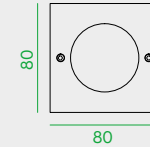

93020

Code	Nominal lumen	W	CCT	Beam
93020/15/3K	650	9	3000K	15°
93020/15/4K	700	9	4000K	15°
93020/36/3K	650	9	3000K	36°
93020/36/4K	700	9	4000K	36°

2 ANNI DI GARANZIA
2 YEARS OF GUARANTEE

Incasso LED calpestabile tondo e quadro per installazione a pavimento.

LED CREE

Life time 50.000h (rendimento 70%).

Anello in acciaio AISI 316. Corpo in alluminio anodizzato nero. Controcassa in policarbonato inclusa.

Vetro trasparente temperato spessore 12mm. Lente in metacrilato.