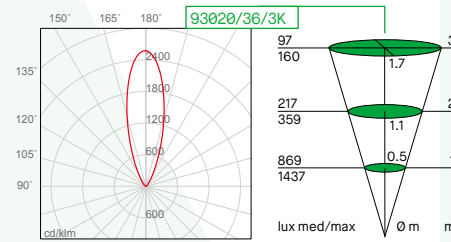

C/CASSA X 93010

Anche per - Also for - Aussi pour - Auch für
cod. 93020

La controcassa in policarbonato è inclusa nella confezione ma può essere anche ordinata separatamente.

The polycarbonate housing is included, but can be ordered separately if needed.

Boîtier d'encastrement en polycarbonate inclus dans l'emballage, mais il y a la possibilité de la commander séparément.

Polycarbonat Einbaugehäuse enthalten, kann aber auch separat bestellt werden.

Ø74