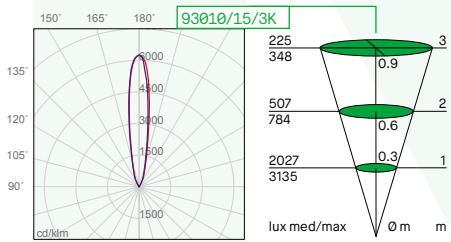

C/CASSA X 93010

Anche per - Also for - Aussi pour - Auch für
cod. 93020

La controcassa in policarbonato è inclusa nella confezione ma può essere anche ordinata separatamente.

The polycarbonate housing is included, but can be ordered separately if needed.

Boîtier d'encastrement en polycarbonate inclus dans l'emballage, mais il y a la possibilité de la commander séparément.

Polycarbonat Einbaugehäuse enthalten, kann aber auch separat bestellt werden.

Ø74