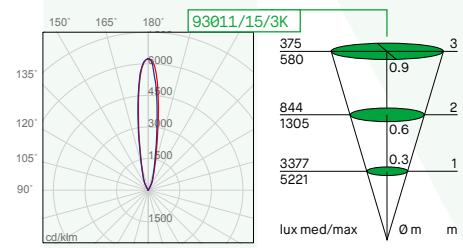

C/CASSA X 93011

Anche per - Also for - Aussi pour - Auch für
cod. 93021

La controcassa in policarbonato è inclusa nella confezione ma può essere anche ordinata separatamente.

The polycarbonate housing is included, but can be ordered separately if needed.

Boîtier d'encastrement en polycarbonate inclus dans l'emballage, mais il y a la possibilité de la commander séparément.

Polycarbonat Einbaugehäuse enthalten, kann aber auch separat bestellt werden.