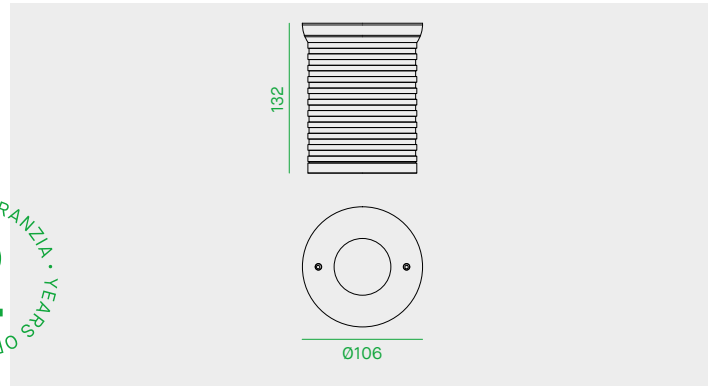

### 93011

Code	Nominal lumen	W	CCT	Beam
93011/15/3K	1120	15	3000K	15°
93011/15/4K	1170	15	4000K	15°
93011/36/3K	1120	15	3000K	36°
93011/36/4K	1170	15	4000K	36°

2 ANNI DI GARANZIA  
2 YEARS OF WARRANTY

Incasso LED calpestabile tondo e quadro per installazione a pavimento.

Walk over recessed LED fitting round and square for inground installation.

Ecastré de sol LED passage piéton rond ou carré.

Begehbarer LED-Einbauleuchter rund oder quadratisch.

LED CREE  
Life time 50.000h (rendimento 70%).

Ring aus Edelstahl AISI 316L. Gehäuse aus schwarz eloxiertem Aluminium. Polycarbonat Einbaugehäuse enthalten.

Vetro trasparente temperato spessore 12mm. Lente in metacrilato.

12mm toughened transparent glass. Methacrylate lens.

Diffuseur en verre trempé transparent 12mm. Lentilles en méthacrylate.

Gehärtetes transparentes Glas 12mm. Methacrylat Linse.

Cavo in neoprene H05RN-F 3x1mm<sup>2</sup> di 3m.

Neoprene H05RN-F 3x1mm<sup>2</sup> cable of 3m.