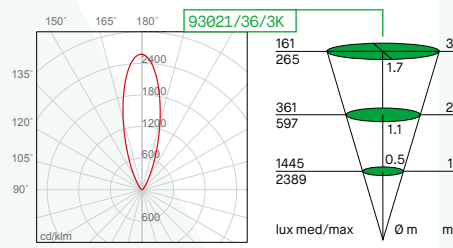

C/CASSA X 93011

Anche per - Also for - Aussi pour - Auch für
cod. 93021

La controcassa in policarbonato è inclusa nella confezione ma può essere anche ordinata separatamente.

The polycarbonate housing is included, but can be ordered separately if needed.

Boîtier d'encastrement en polycarbonate inclus dans l'emballage, mais il y a la possibilité de la commander séparément.

Polycarbonat Einbaugehäuse enthalten, kann aber auch separat bestellt werden.