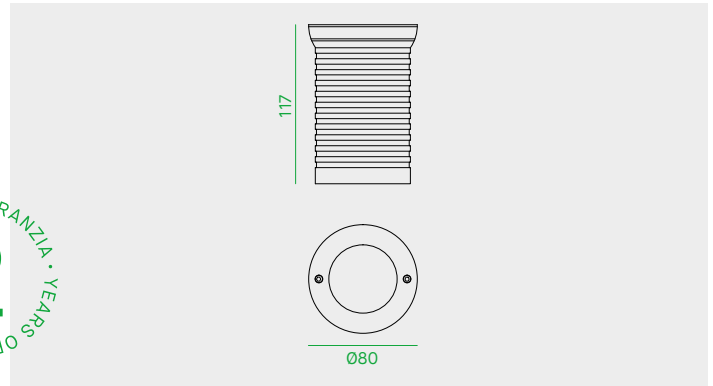

93010

Code	Nominal lumen	W	CCT	Beam
93010/15/3K	650	9	3000K	15°
93010/15/4K	700	9	4000K	15°
93010/36/3K	650	9	3000K	36°
93010/36/4K	700	9	4000K	36°

2 ANNI DI GARANZIA
2 YEARS OF GUARANTEE

Incasso LED calpestabile tondo e quadro per installazione a pavimento.

LED CREE

Life time 50.000h (rendimento 70%).

Anello in acciaio AISI 316. Corpo in alluminio anodizzato nero. Controcassa in policarbonato inclusa.

Vetro trasparente temperato spessore 12mm. Lente in metacrilato.

Cavo in neoprene H05RN-F 3x1mm² di 3m.

Alimentatore 220-240V 50/60Hz incluso.

Walk over recessed LED fitting round and square for inground installation.

CREE LED

Life time 50.000h (70% lumen maintenance).

Diffuseur en verre trempé transparent 12mm. Lentilles en méthacrylate.

Câble en néoprène H05RN-F 3x1mm² de 3 m.

Alimentation 220-240V - 50/60Hz incluse.

Begehbarer LED-Einbauleuchter rund oder quadratisch.