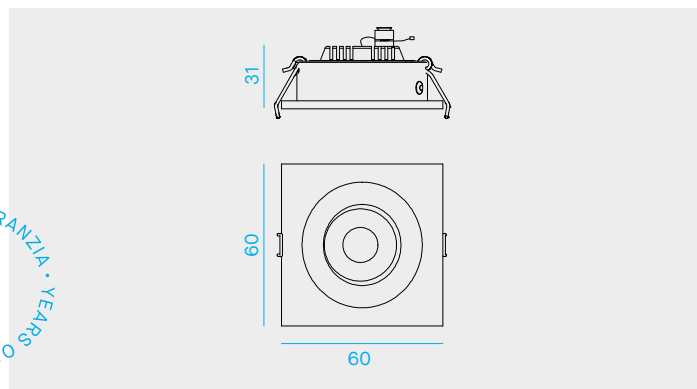

**91100**

Codice - Code	Nominal lumen	W	CCT	mA	Lens	CRI
91100/45/3K	180	3	3000K	700	40°	85
91100/45/4K	200	3	4000K	700	40°	85

2 ANNI DI GARANZIA  
2 YEARS OF GUARANTEE

*Incasso LED orientabile per installazione nel controsoffitto.*

*Adjustable recessed LED fitting for false ceiling installation.*

*Appareil à encastrer LED orientable pour installation dans faux-plafond.*

*LED-Deckeneinbau verstellbar.*

LED CREE

CREE LED.

LED CREE

CREE LED.

Life time 50.000h (rendimento 70%).

Life time 50.000h (70% lumen maintenance).

Durée de vie 50.000h (rendement 70%).

Lebensdauer 50.000h. (Lichtstrom 70%).

Anello in alluminio. Corpo in alluminio anodizzato nero. Lente in metacrilato