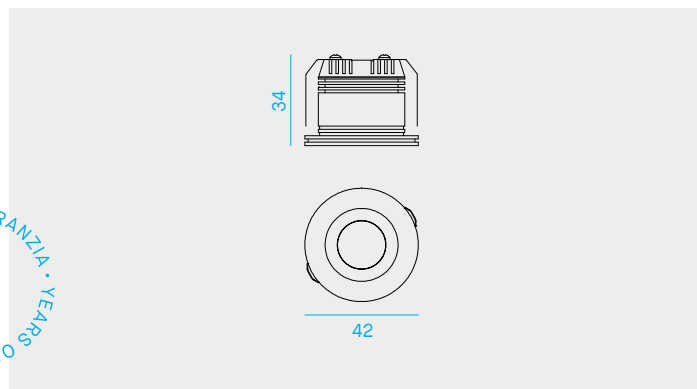

91080

Codice - Code	Nominal lumen	W	CCT	mA	Lens	CRI
91080/45/3K	160	3	3000K	700	40°	85
91080/45/4K	200	3	4000K	700	40°	85

2
ANNI DI GARANZIA • YEARS OF GUARANTEE

Incasso LED per installazione nel controsoffitto.

Recessed LED fitting for false ceiling installation.

Appareil à encastrer LED pour installation dans faux-plafond.

LED-Deckeneinbau.

LED CREE

CREE LED.

LED CREE

CREE LED.

Life time 50.000h (rendimento 70%).

Life time 50.000h (70% lumen maintenance).

Durée de vie 50.000h (rendement 70%).

Lebensdauer 50.000h. (Lichtstrom 70%).

Anello frontale in alluminio. Corpo in alluminio anodizzato nero. Lente in metacrilato.