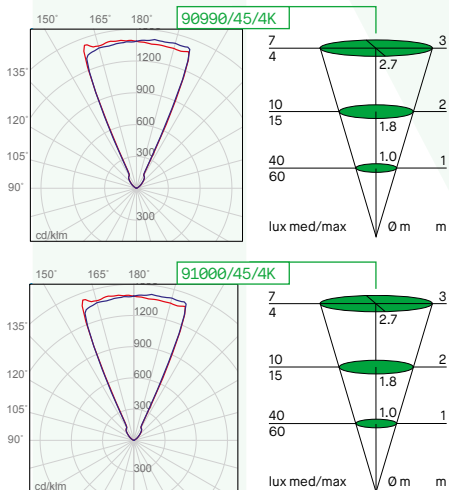

C/CASSA X 90990

La controcassa in policarbonato è inclusa nella confezione ma può essere anche ordinata separatamente.
The polycarbonate housing is included, but can be ordered separately if needed.

Boitier d'encastrement en polycarbonate inclus dans l'emballage, mais il y a la possibilité de la commander séparément.
Einbaugehäuse aus Polykarbonat ist enthalten, kann aber auch separat bestellt werden.

Alimentatori da ordinare separatamente - Power supplies to be ordered separately - Unités d'alimentation à commander séparément - Netzgerät separat zu bestellen.

Code	Output Power W		mA	IP	n. apparecchi / n. fittings		Dimmer
	min.	max.			min.	max.	
5701	0	3	350	IP20	1	2	/
5720	0	8	350	IP20	1	7	/
5730	0	11	350	IP20	1	9	/
5780	0	15	350	IP20	1	14	/