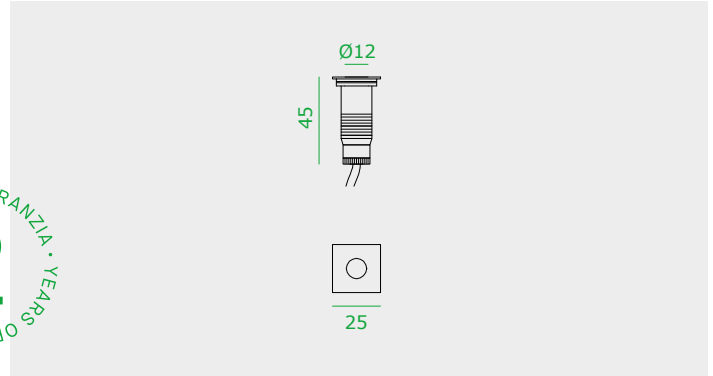

2 ANNI DI GARANZIA  
2 YEARS OF WARRANTY

**91000**

Code	Nominal lumen	W	CCT	Beam
91000/45/3K	80	1	3100K	45°
91000/45/4K	90	1	4000K	45°
91000/45/6K	100	1	6000K	45°

CRI 85	CRI 6K70	45°	25mm	350mA	DRIVER NOT INCLUDED	S series	IK06	IP65	CE	F	III	A++	A+	A
--------	----------	-----	------	-------	---------------------	----------	------	------	----	---	-----	-----	----	---

Incasso LED calpestabile tondo e quadro per installazione a parete, a soffitto o a pavimento.

Walk over round and square recessed LED luminaire for wall, ceiling or ground installation.

Encastré de sol LED rond ou carré pour installation en plafond, au sol ou au mur.

Begehbarer quadratischer oder runder LED-Einbau für Boden, Wand oder Deckeninstallation.

LED CREE	CREE LED	LED CREE	CREE LED
Life time 50.000h (rendimento 70%).	Life time 50.000h (70% lumen maintenance).	Durée de vie 50.000h (rendement 70%).	Lebensdauer 50.000h (Lichtstrom 70%).