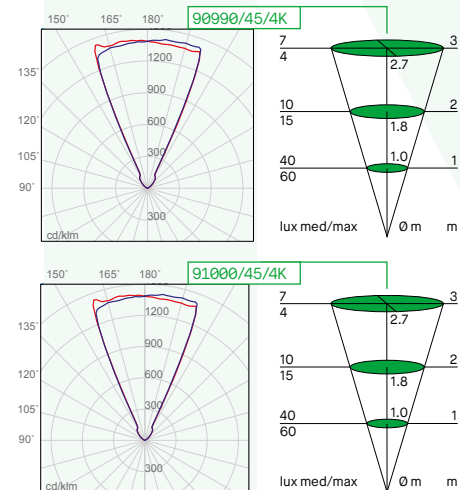

C/CASSA X 90990

La controcassa in policarbonato è inclusa nella confezione ma può essere anche ordinata separatamente.

The polycarbonate housing is included, but can be ordered separately if needed.

Boitier d'encastrement en polycarbonate inclus dans l'emballage, mais il y a la possibilité de la commander séparément.

Einbaugehäuse aus Polykarbonat ist enthalten, kann aber auch separat bestellt werden.

Alimentatori da ordinare separatamente - Power supplies to be ordered separately - Unités d'alimentation à commander séparément - Netzgerät separat zu bestellen.

Code	Output Power W		mA	IP	n. apparecchi / n. fittings		Dimmer
	min.	max.			min.	max.	
5701	0	3	350	IP20	1	2	/
5720	0	8	350	IP20	1	7	/
5730	0	11	350	IP20	1	9	/
5780	0	15	350	IP20	1	14	/