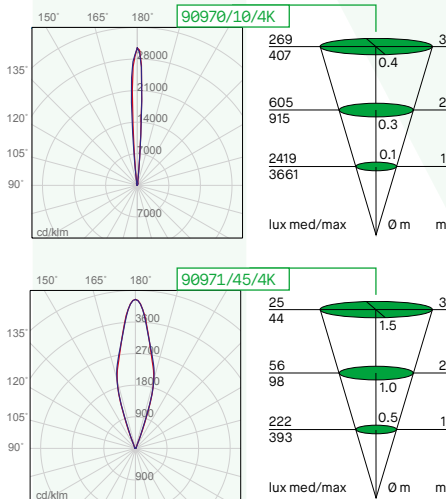

2 ANNI DI GARANZIA
2 YEARS OF GUARANTEE

90971

Code	Nominal lumen	W	CCT	Beam
90971/10/3K	160	3	3100K	10°
90971/10/4K	180	3	4000K	10°
90971/10/6K	200	3	6000K	10°
90971/45/3K	160	3	3100K	45°
90971/45/4K	180	3	4000K	45°
90971/45/6K	200	3	6000K	45°

CRI 85	CRI 6K70	10°	45°	33mm	mA 700	DRIVER NOT INCLUDED	S series	IK08	IP67	CE	F	III	A++	A+	A

Incastro LED calpestabile tondo e quadrato per installazione a parete, a soffitto o a pavimento.

Walk over round and square recessed LED luminaire for wall, ceiling or ground installation.

Ecastré de sol LED rond ou carré pour installation en plafond, au sol ou au mur.

Begehbarer quadratischer oder runder LED-Einbau für Boden, Wand oder Deckeninstallation.

LED CREE
Life time 50.000h (rendimento 70%).

CREE LED
Life time 50.000h (70% lumen maintenance).

LED CREE
Durée de vie 50.000h (rendement 70%).

CREE LED
Lebensdauer 50.000h (Lichtstrom 70%).

Anello in acciaio AISI 316 (disponibile su richiesta anello in acciaio lucido). Corpo in alluminio anodizzato nero.

AISI 316 stainless steel ring (steel polish ring available on request). Body in black anodized aluminium.

Colerette en acier AISI 316L (disponibile sur demande colerette acier brillant). Corps en aluminium anodisé noir.

Ring aus Stahl AISI 316L (Ring verfügbar in polierten Edelstahl). Gehäuse aus schwarz eloxiertem Aluminium.

Lente in metacrilato. Cavo in neoprene H05RN-F 2x0,75mm² di 1m.

Methacrylate lens. Neoprene H05RN-F 2x0,75mm² cable of 1m.

Lentilles en méthacrylate. Câble en néoprène H05RN-F 2x0,75mm² de 1m.

Methacrylat Linse. Neopren Kabel H05RN-F 2x0,75mm² - 1m.

Il collegamento di più apparecchi ad un solo alimentatore va effettuato in serie

In case more fittings have to be connected to one power supply, connect them in series