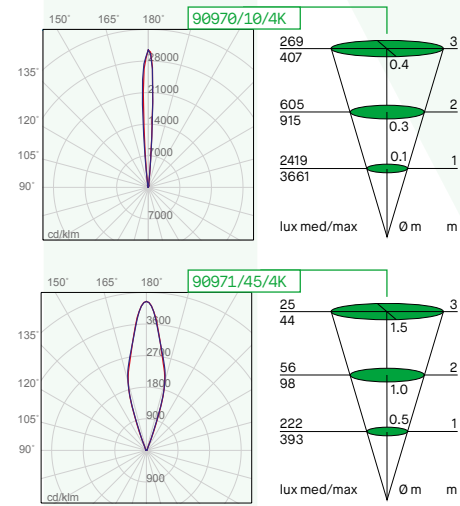

2 ANNI DI GARANZIA
2 YEARS OF WARRANTY

90970

Code	Nominal lumen	W	CCT	Beam
90970/10/3K	160	3	3100K	10°
90970/10/4K	180	3	4000K	10°
90970/10/6K	200	3	6000K	10°
90970/45/3K	160	3	3100K	45°
90970/45/4K	180	3	4000K	45°
90970/45/6K	200	3	6000K	45°

CRI 85	CRI 6K70	10°	45°	33mm	mA 700	DRIVER NOT INCLUDED	S series	IK08	IP67	CE	F	III	A++	A+	A

Incastro LED calpestabile tondo e quadro per installazione a parete, a soffitto o a pavimento.

Walk over round and square recessed LED luminaire for wall, ceiling or ground installation.

Ecastré de sol LED rond ou carré pour installation en plafond, au sol ou au mur.

Begehbarer quadratischer oder runder LED-Einbau für Boden, Wand oder Deckeninstallation.