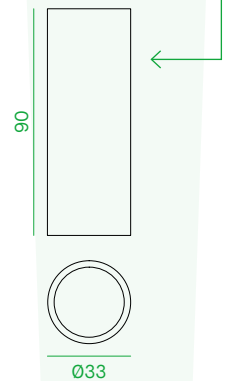

C/CASSA X 90970

La controcassa in alluminio è inclusa nella confezione ma può essere anche ordinata separatamente.

The aluminium housing is included, but can be ordered separately if needed.

Boîtier d'encastrement en aluminium inclus dans l'emballage, mais il y a la possibilité de la commander séparément.

Einbaugehäuse aus Aluminium enthalten, kann aber auch separat bestellt werden.