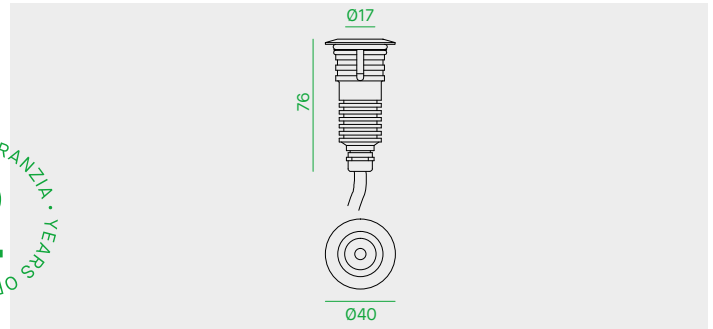

2 ANNI DI GARANZIA
2 YEARS OF WARRANTY

90970

Code	Nominal lumen	W	CCT	Beam
90970/10/3K	160	3	3100K	10°
90970/10/4K	180	3	4000K	10°
90970/10/6K	200	3	6000K	10°
90970/45/3K	160	3	3100K	45°
90970/45/4K	180	3	4000K	45°
90970/45/6K	200	3	6000K	45°

Incastro LED calpestabile tondo e quadro per installazione a parete, a soffitto o a pavimento.

Walk over round and square recessed LED luminaire for wall, ceiling or ground installation.

Ecastré de sol LED rond ou carré pour installation en plafond, au sol ou au mur.