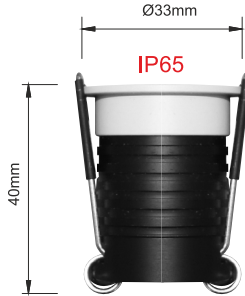

PULSAR ALUMINIUM 3,5W 220-240V 30° LED CREE

UGR <16

IP30

GALOPPATO DRIVER

MAC ADAM 3 step

CODE	COLOR	CCT	LUMENS	CD	POWER	VOLTAGE	ANGLE	PF	A	Hz	LIFETIME	RA	IP
4162	○ WHITE	2.700 K	170	590	3,5W	220-240V	30°	> 0,5	0,03	50/60	30.000h	80	65
4163	○ WHITE	3.000 K	180	605	3,5W	220-240V	30°	> 0,5	0,03	50/60	30.000h	80	65
4164	○ WHITE	4.000 K	200	641	3,5W	220-240V	30°	> 0,5	0,03	50/60	30.000h	80	65
4165	● BLACK	2.700 K	170	590	3,5W	220-240V	30°	> 0,5	0,03	50/60	30.000h	80	65
4166	● BLACK	3.000 K	180	605	3,5W	220-240V	30°	> 0,5	0,03	50/60	30.000h	80	65
4167	● BLACK	4.000 K	200	641	3,5W	220-240V	30°	> 0,5	0,03	50/60	30.000h	80	65