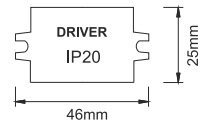

PULSAR ALUMINIUM 3,5W 220-240V 30° LED CREE

UGR <16

IP30

GALOPPATO DRIVER

MAC ADAM 3 step

CODE	COLOR	CCT	LUMENS	CD	POWER	VOLTAGE	ANGLE	PF	A	Hz	LIFETIME	RA	IP
4162	○ WHITE	2.700 K	170	590	3,5W	220-240V	30°	> 0,5	0,03	50/60	30.000h	80	65
4163	○ WHITE	3.000 K	180	605	3,5W	220-240V	30°	> 0,5	0,03	50/60	30.000h	80	65
4164	○ WHITE	4.000 K	200	641	3,5W	220-240V	30°	> 0,5	0,03	50/60	30.000h	80	65
4165	● BLACK	2.700 K	170	590	3,5W	220-240V	30°	> 0,5	0,03	50/60	30.000h	80	65
4166	● BLACK	3.000 K	180	605	3,5W	220-240V	30°	> 0,5	0,03	50/60	30.000h	80	65
4167	● BLACK	4.000 K	200	641	3,5W	220-240V	30°	> 0,5	0,03	50/60	30.000h	80	65