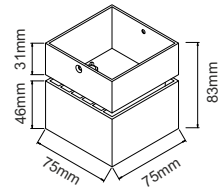

MINI RUBYC ALUMINIUM 8W 220-240V 40° LED

GALOPPATO DRIVER

CODE	COLOR	CCT	LUMENS	CD	POWER	VOLTAGE	ANGLE	PF	A	Hz	LIFETIME	RA	IP
4114	○ WHITE	2.700 K	790	1.106	8W	220-240V	40°	> 0,9	0,04	50/60	30.000h	80	20
4116	○ WHITE	3.000 K	800	1.120	8W	220-240V	40°	> 0,9	0,04	50/60	30.000h	80	20
4118	○ WHITE	4.000 K	850	1.190	8W	220-240V	40°	> 0,9	0,04	50/60	30.000h	80	20
4115	● BLACK	2.700 K	790	1.106	8W	220-240V	40°	> 0,9	0,04	50/60	30.000h	80	20
4117	● BLACK	3.000 K	800	1.120	8W	220-240V	40°	> 0,9	0,04	50/60	30.000h	80	20
4119	● BLACK	4.000 K	850	1.190	8W	220-240V	40°	> 0,9	0,04	50/60	30.000h	80	20