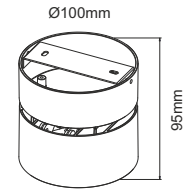

CONCORD ALUMINIUM 14W 220-240V 40° LED EDISON

GALOPPATO DRIVER

923 connector

🇩🇪 Verfügbarkeit der neuen Modelle bitte anfragen.

🇬🇧 Consult the availability of new items.

🇫🇷 Vérifiez la disponibilité des nouveaux modèles.

🇮🇹 Consultare la disponibilità dei nuovi modelli.

🇪🇸 Consultar disponibilidad de los nuevos modelos.

CODE	COLOR	CCT	LUMENS	CD	POWER	VOLTAGE	ANGLE	PF	A	Hz	LIFETIME	RA	IP
4104	○ WHITE	3.000 K	1.700	1.660	14W	220-240V	40°	> 0,9	0,07	50/60	30.000h	80	20
4181	○ WHITE	4.000 K	1.750	1.709	14W	220-240V	40°	> 0,9	0,07	50/60	30.000h	80	20
4105	● BLACK	3.000 K	1.700	1.660	14W	220-240V	40°	> 0,9	0,07	50/60	30.000h	80	20
4182	● BLACK	4.000 K	1.750	1.709	14W	220-240V	40°	> 0,9	0,07	50/60	30.000h	80	20
4183	● GREY	3.000 K	1.700	1.660	14W	220-240V	40°	> 0,9	0,07	50/60	30.000h	80	20
4184	● GREY	4.000 K	1.750	1.709	14W	220-240V	40°	> 0,9	0,07	50/60	30.000h	80	20