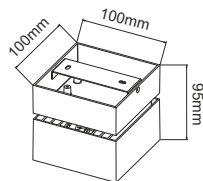

GALOPPATO DRIVER

923 connector

Verfügbarkeit der neuen Modelle bitte anfragen.

Consult the availability of new items.

Vérifiez la disponibilité des nouveaux modèles.

Consultare la disponibilità dei nuovi modelli.

Consultar disponibilidad de los nuevos modelos.