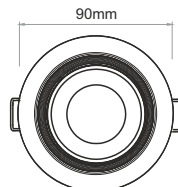

**COMPAC R 8W 220-240V 90° DIMMABLE LED**

8W = 75W

**IP44**

DIMMERS - REGULADORES COMPATIBLES pág. 206

- Verfügbarkeit der neuen Modelle bitte anfragen.
- Consult the availability of new items.
- Vérifiez la disponibilité des nouveaux modèles.
- Consultare la disponibilità dei nuovi modelli.
- Consultar disponibilidad de los nuevos modelos.

CODE	CCT	LUMENS	CD	POWER	VOLTAGE	ANGLE	PF	A	Hz	LIFETIME	RA	IP
3951	2.700 K	594	323	8W	220-240V	90°	> 0,5	0,069	50/60	25.000h	80	44
3952	3.000 K	607	341	8W	220-240V	90°	> 0,5	0,069	50/60	25.000h	80	44
3953	4.000 K	660	359	8W	220-240V	90°	> 0,5	0,069	50/60	25.000h	80	44