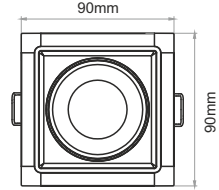

COMPAC C 8W 220-240V 90°  **DIMMABLE LED**

IP44

 DIMMERS - REGULADORES COMPATIBLES pág. 206

8W = 75W

 Verfügbarkeit der neuen Modelle bitte anfragen.

 Consult the availability of new items.

 Vérifiez la disponibilité des nouveaux modèles.