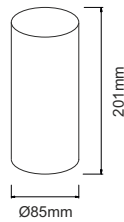

5.000 K

Gravity Sensor

COD. 3916

LI-ION
2.200mAh

180h

4 - 5hr
charging time

Micro USB charge

 Dieses Produkt kann in Außenbereichen eingesetzt werden, ist jedoch nicht wasserbeständig.