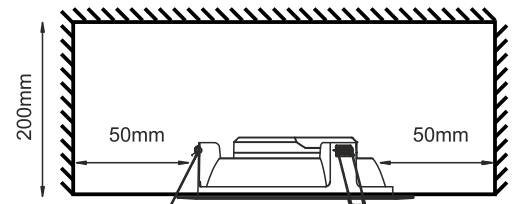

SPIKE 20W BLANCO 100-240V 110° LED

CONNECTION

MULTI TENSION

CODE	CCT	LUMENS	CD	POWER	VOLTAGE	ANGLE	PF	A	Hz	LIFETIME	RA	IP
3572	3.000 K	1.700	598	20W	100-240V	110°	> 0,9	0,35	50/60	30.000h	80	20
3573	4.000 K	1.800	634	20W	100-240V	110°	> 0,9	0,35	50/60	30.000h	80	20