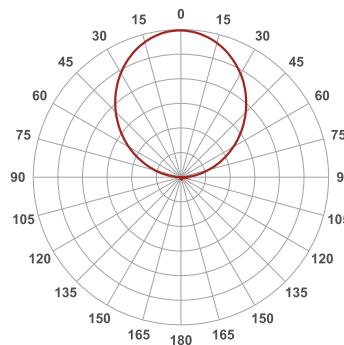

SPIKE 20W BLANCO 100-240V 110° LED

CONNECTION

MULTI TENSION

CODE	CCT	LUMENS	CD	POWER	VOLTAGE	ANGLE	PF	A	Hz	LIFETIME	RA	IP
3572	3.000 K	1.700	598	20W	100-240V	110°	> 0,9	0,35	50/60	30.000h	80	20
3573	4.000 K	1.800	634	20W	100-240V	110°	> 0,9	0,35	50/60	30.000h	80	20