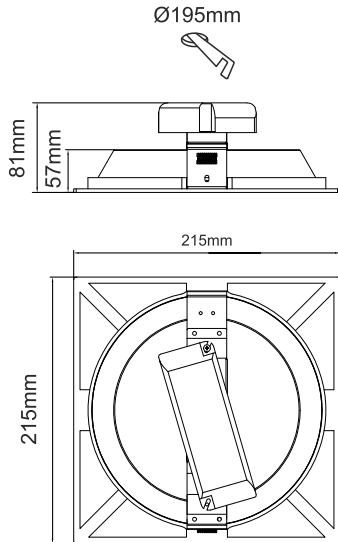

SPIKE 20W BLANCO 100-240V 110° LED

CONNECTION

MULTI TENSION

CODE	CCT	LUMENS	CD	POWER	VOLTAGE	ANGLE	PF	A	Hz	LIFETIME	RA	IP
3572	3.000 K	1.700	598	20W	100-240V	110°	> 0,9	0,35	50/60	30.000h	80	20
3573	4.000 K	1.800	634	20W	100-240V	110°	> 0,9	0,35	50/60	30.000h	80	20