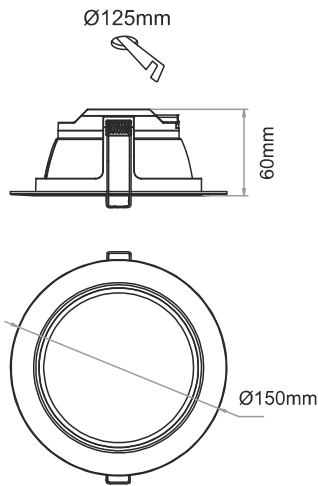

NOI 14W BLANCO 220V 100°  DIMMABLE *LED*

CONNECTION  
Ø 2,5mm

  
DIMMERS - REGULADORES  
COMPATIBLES  
pág. 24

CODE	CCT	LUMENS	CD	POWER	VOLTAGE	ANGLE	PF	A	Hz	LIFETIME	RA	IP
3485	3.000 K	1.100	450	14W	220-240V	100°	> 0,8	0,068	50/60	25.000h	80	40
3486	4.000 K	1.320	490	14W	220-240V	100°	> 0,8	0,068	50/60	25.000h	80	40