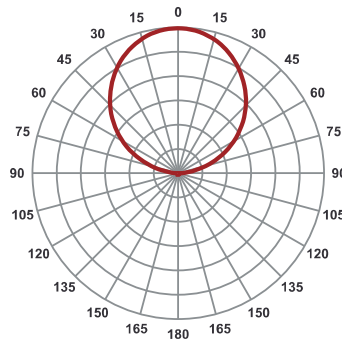

NOI 14W BLANCO 220V 100°  DIMMABLE *LED*

CONNECTION  
Ø 2,5mm

  
DIMMERS - REGULADORES  
COMPATIBLES  
pág. 24

CODE	CCT	LUMENS	CD	POWER	VOLTAGE	ANGLE	PF	A	Hz	LIFETIME	RA	IP
3485	3.000 K	1.100	450	14W	220-240V	100°	> 0,8	0,068	50/60	25.000h	80	40
3486	4.000 K	1.320	490	14W	220-240V	100°	> 0,8	0,068	50/60	25.000h	80	40