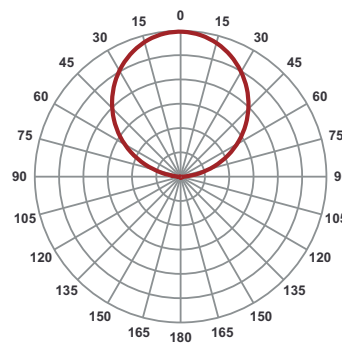

AiR 22W BLANCO 220V 100° LED

CONNECTION
Ø 2,5mm

-  Puede sustituir al downlight estándar con empotramiento de Ø195mm.
-  Ersetzt das Standard-Einbau-Downlight mit Ø195mm.
-  Il remplace au downlight standard d'encastrement de Ø195mm.
-  Replace a recessed downlight Ø195mm.
-  Sostituisce una plafoniera da incasso di Ø195mm.

CODE	CCT	LUMENS	CD	POWER	VOLTAGE	ANGLE	PF	A	Hz	LIFETIME	RA	IP
300335C3	3.000 K	1.760	656	22W	220-240V	100°	> 0,8	0,1	50/60	25.000h	80	40
300335F	4.000 K	1.870	697	22W	220-240V	100°	> 0,8	0,1	50/60	25.000h	80	40