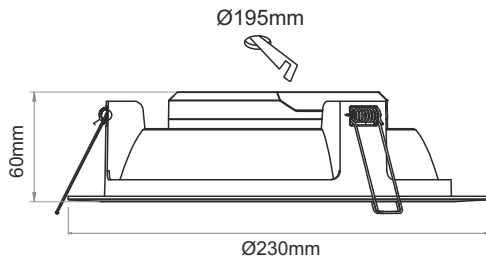

AiR 22W BLANCO 220V 100° LED

CONNECTION
Ø 2,5mm

-  Puede sustituir al downlight estándar con empotramiento de Ø195mm.
-  Ersetzt das Standard-Einbau-Downlight mit Ø195mm.
-  Il remplace au downlight standard d'encastrement de Ø195mm.
-  Replace a recessed downlight Ø195mm.
-  Sostituisce una plafoniera da incasso di Ø195mm.

CODE	CCT	LUMENS	CD	POWER	VOLTAGE	ANGLE	PF	A	Hz	LIFETIME	RA	IP
300335C3	3.000 K	1.760	656	22W	220-240V	100°	> 0,8	0,1	50/60	25.000h	80	40
300335F	4.000 K	1.870	697	22W	220-240V	100°	> 0,8	0,1	50/60	25.000h	80	40