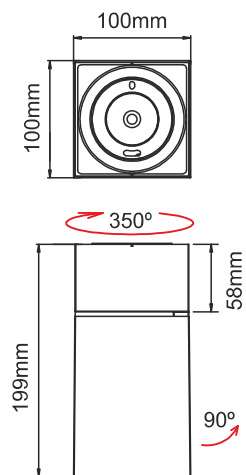

ZENIT 30W 220V 40° LED BRIDGELUX

3 Years
Warranty

CODE	CCT	LUMENS	CD	POWER	VOLTAGE	ANGLE	PF	A	Hz	LIFETIME	RA	IP
264470-Z3	3.000 K	2.400	3.938	30W	220-240V	40°	> 0,9	0,8	50/60	50.000	80	20
264470-4Z	4.000 K	2.520	4.151	30W	220-240V	40°	> 0,9	0,8	50/60	50.000	80	20