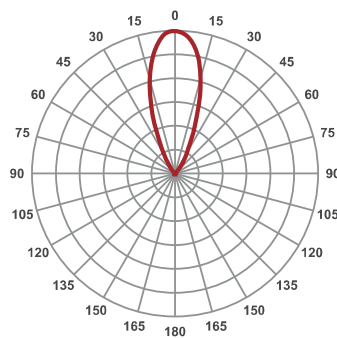

ZENIT 30W 220V 40° LED BRIDGELUX

3 Years
Warranty

CODE	CCT	LUMENS	CD	POWER	VOLTAGE	ANGLE	PF	A	Hz	LIFETIME	RA	IP
264470-Z3	3.000 K	2.400	3.938	30W	220-240V	40°	> 0,9	0,8	50/60	50.000	80	20
264470-4Z	4.000 K	2.520	4.151	30W	220-240V	40°	> 0,9	0,8	50/60	50.000	80	20