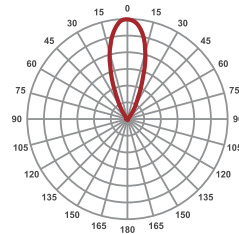

NOX ALUMINIUM 30W 220V 40° LED BRIDGELUX

CODE	CCT	LUMENS	CD	POWER	VOLTAGE	ANGLE	PF	A	Hz	LIFETIME	RA	IP
264470-NO3	3.000 K	2.750	3.160	30W	220-240V	40°	> 0,9	0,8	50/60	50.000	80	20
264470-4NO	4.000 K	2.850	3.290	30W	220-240V	40°	> 0,9	0,8	50/60	50.000	80	20