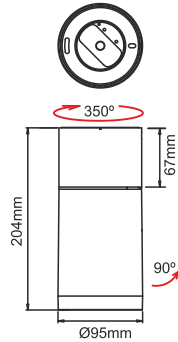

NOX ALUMINIUM 30W 220V 40° LED BRIDGELUX

CODE	CCT	LUMENS	CD	POWER	VOLTAGE	ANGLE	PF	A	Hz	LIFETIME	RA	IP
264470-NO3	3.000 K	2.750	3.160	30W	220-240V	40°	> 0,9	0,8	50/60	50.000	80	20
264470-4NO	4.000 K	2.850	3.290	30W	220-240V	40°	> 0,9	0,8	50/60	50.000	80	20