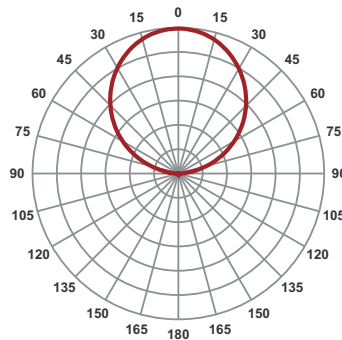

NOI 14W BLANCO 220V 100° LED

CODE	CCT	LUMENS	CD	POWER	VOLTAGE	ANGLE	PF	A	Hz	LIFETIME	RA	IP
242337-15C3	3.000 K	1.100	450	14W	220-240V	100°	> 0,8	0,068	50/60	25.000h	80	40
242337-15F	4.000 K	1.320	490	14W	220-240V	100°	> 0,8	0,068	50/60	25.000h	80	40