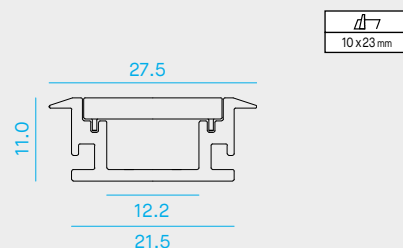

Profilo calpestabile in alluminio da incasso per striscia LED con diffusore trasparente o opale di 2m.

Tappi (4 pz) inclusi. L'installazione del profilo calpestabile è consigliata solo in ambienti interni.